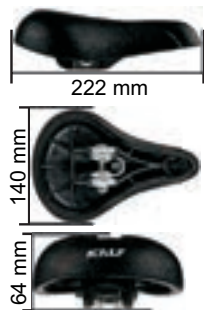

JUNIOR

Selim Infantil - Sem canote

Ideal para bicicletas aro 12", 16" e 20"

Acompanha carrinho fixado na **base plástica**,

ideal para canotes de 7/8" ou 22,2mm

Peso: 322g (pele integral)

Peso: 324g (pele courvin)

15 peças por caixa

Caixa: 568x270x205mm

ECONÔMICO - COM PELE INTEGRAL

MAIOR DURABILIDADE - COM COBERTURA DE COURVIN

CARTOÓN

MAIOR DURABILIDADE - COM COBERTURA DE COURVIN E ESTAMPAS EXCLUSIVAS