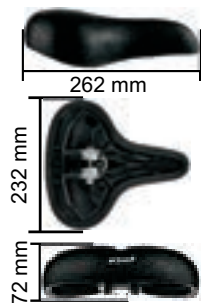

Beach
cruiser

Selim para Lazer

Ideal para o ciclista que pedala em curtas distâncias, a maior parte do tempo ereto, a 90° de inclinação, e preza pelo conforto

Acompanha carrinho fixado na **base plástica**, ideal para canotes de 7/8" ou 22,2mm

Peso: 486g (pele integral)

Peso: 511g (pele courvin)

9 peças por caixa

Caixa: 568x270x205mm

ECONÔMICO - COM PELE INTEGRAL

MAIOR DURABILIDADE - COM COBERTURA DE COURVIN

Soft

Selim para mobilidade urbana, lazer, uso diário e percursos mistos

Ideal para o ciclista que pedala a maior parte do tempo a 60° de inclinação

Mescla características esportivas e de conforto

Com carrinho (ideal para canotes de 7/8" ou 22,2mm) fixado no **arame (trilho) com molas**

Peso: 630g (pele integral)

Peso: 787g (pele courvin)

8 peças por caixa

Caixa: 568x270x205mm

ECONÔMICO - COM PELE INTEGRAL

**MAIOR DURABILIDADE
COM COBERTURA DE COURVIN**