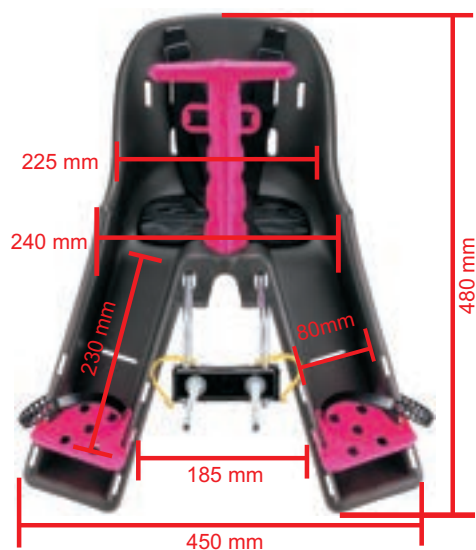

a maior parte do tempo a 45° de inclinação e preza por performance

Com **arame (trilho)** para fixação do carrinho ou presilha do canote

e centro rebaixado, anatômico

Acabamento em couro sintético

Peso: 322g

5 peças por caixa

Caixa: 310x260x200mm

KF360AZ
AZUL

KF360VM
VERMELHO

ACESSÓRIOS 

BABY BIKE

Cadeira Infantil Frontal

Ideal para mobilidade e lazer
 Para crianças até 15Kg (aprox. 03 anos)
 Fixação no cubo do guidão (cabeçote)
 Abraçadeira de fixação tamanho G* com miolo de adaptação ao diâmetro do cabeçote
 Peso: 1,75Kg
 Caixa unitária (1 un): 420x170x575mm
 Caixa coletiva (5 un): 425x265x610mm