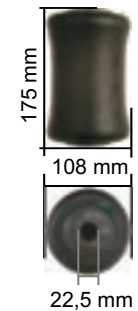

➤➤➤ KF 513

Rolete Roller

Espuma de poliuretano
Tampas plásticas de fechamento
Diâmetro do canote central:
22,2mm ou 7/8"
Peso: 330g (pele integral)
12 peças por caixa
Caixa: 568x270x205mm