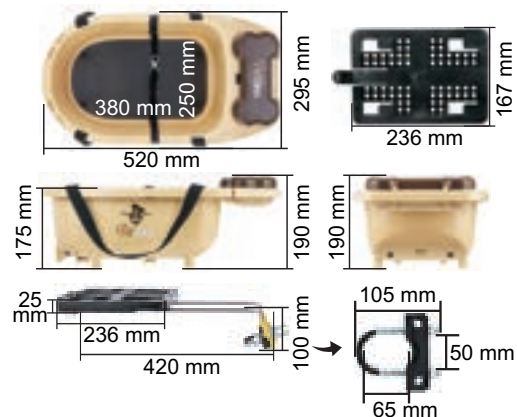

Possui tapete antiderrapante, alças, cintos de contenção do animal e compartimento frontal (para hidratação, alimentação ou pequenos objetos)

Pesos: Cadeira: 1,02Kg | Suporte: 1,16Kg | Total: 2,18Kg

Caixa unitária (1 un): 295x195x538mm

CINTO DE CONTENÇÃO DO ANIMAL

TAPETE ANTIDERRAPANTE

PASSA-CINTOS PARA USO EM AUTOMÓVEIS

ABRAÇADEIRA DE FIXAÇÃO PARA ENGATE RÁPIDO COM MIOLO DE ADAPTAÇÃO AO DIÂMETRO DO CABEÇOTE

Sistema **ENGATE RÁPIDO**

KF408 BEGE