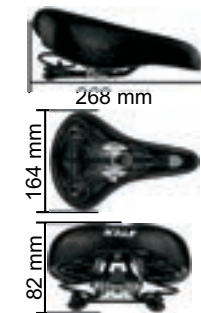

Selim para mobilidade urbana, lazer, uso diário e percursos mistos

Ideal para o ciclista que pedala a maior parte do tempo a 60° de inclinação

Mescla características esportivas e de conforto

Com carrinho (ideal para canotes de 7/8" ou 22,2mm) fixado no **arame (trilho) com molas**

Peso: 630g (pele integral)

Peso: 787g (pele courvin)

8 peças por caixa

Caixa: 568x270x205mm