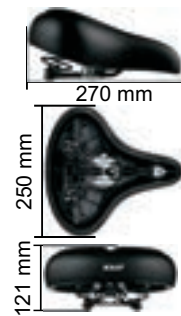

KF 333

Selim para Lazer

Ideal para o ciclista que pedala em curtas distâncias, a maior parte do tempo ereto, a 90° de inclinação, e preza pelo conforto

Com carrinho (ideal para canotes de 7/8" ou 22,2mm) fixado no **arame (trilho) com molas**

Peso: 735g (pele integral)

Peso: 777g (pele courvin)

6 peças por caixa

Caixa: 568x270x205mm

KF 334

Big Beach

Selim para Lazer

Ideal para o ciclista que pedala em curtas distâncias, a maior parte do tempo ereto, a 90° de inclinação, e preza pelo conforto

Com carrinho (ideal para canotes de 7/8" ou 22,2mm)

fixado no **arame (trilho) com molas**

Peso: 872g (pele courvin)

4 peças por caixa

Caixa: 568x270x205mm

ECONÔMICO - COM PELE INTEGRAL

MAIOR DURABILIDADE - COM COBERTURA DE COURVIN

MAIOR DURABILIDADE - COM COBERTURA DE COURVIN