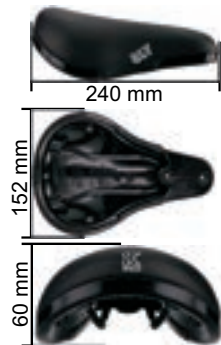

Selim para BMX, Street e Dirt

Ideal para as manobras realizadas nessas modalidades
Com **arame (trilho)** para fixação do carrinho ou presilha do canote
Acompanha carrinho preto (enviado a parte),
ideal para canotes de 7/8" ou 22,2mm
O produto é vendido com uma embalagem expositora, ideal para
exposição do produto em painéis canaletados.
Peso: 395g
4 peças por caixa
Caixa: 310x260x200mm