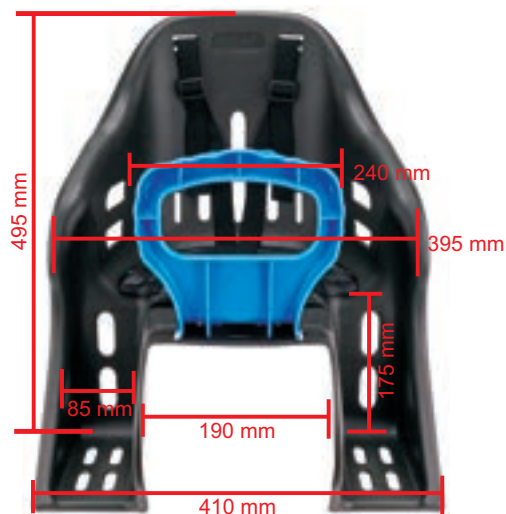

KF402RS1
KF402RS5