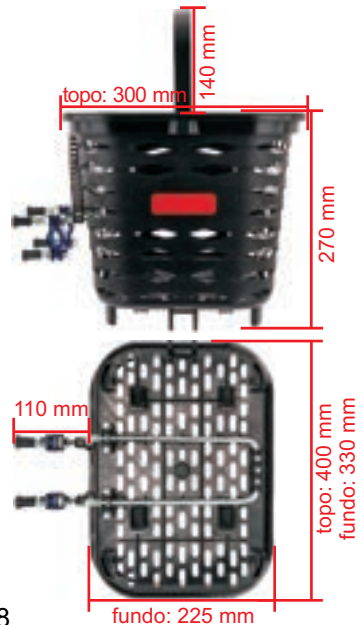

KF 412

Cistella DIANTEIRA

Cesta plástica dianteira para bicicletas

Ideal para quem usa bicicleta para mobilidade e lazer

Possui alça para transporte fora da bicicleta

Fixação frontal no guidão, com engate rápido

Permite instalação de cadeados antifurto

Peso: 1,312 Kg

Caixa unitária (1 un): 308x406x277mm

Caixa coletiva (5 un): 316x406x392mm

KF412MR