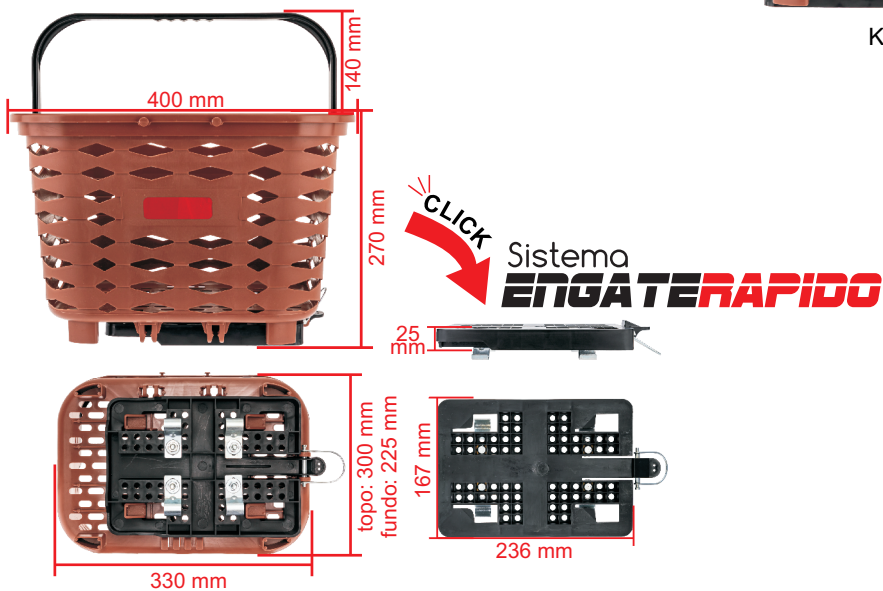

KF 412

Cistella DIANTEIRA

Cesta plástica dianteira para bicicletas

Ideal para quem usa bicicleta para mobilidade e lazer

Possui alça para transporte fora da bicicleta

Fixação frontal no guidão, com engate rápido

Permite instalação de cadeados antifurto

Peso: 1,312 Kg

Caixa unitária (1 un): 308x406x277mm

Caixa coletiva (5 un): 316x406x392mm

KF 414

Cistella TRASEIRA

Cesta plástica traseira para bicicletas

Ideal para quem usa bicicleta para mobilidade e lazer

Possui alça para transporte fora da bicicleta

Fixação traseira no bagageiro, sobre base de engate rápido

Permite instalação de cadeados antifurto

Peso: 1,026 Kg

Caixa unitária (1 un): 308x406x277mm

Caixa coletiva (5 un): 316x406x392mm

Mais informações e vídeo de montagem