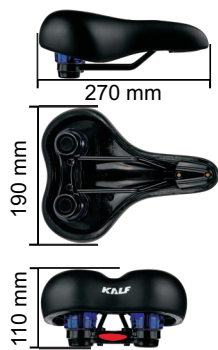

REFLETOR E
MOLAS DE ELASTÔMERO

EMBALAGEM EXPOSITORA

KF 328

*Beach
comfort*

Selim para Lazer

Ideal para o ciclista que pedala em curtas distâncias, a maior parte do tempo ereto, a 90° de inclinação, e preza pelo conforto