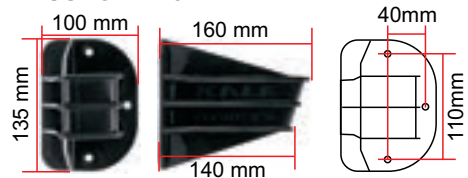

SUPORTE CENTRAL