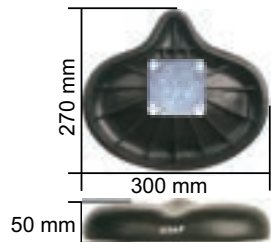

Chaveirinhos Mini Selins (cores sortidas)

Expositor de Selins ("guitarrinha")

Kit metálico do Garupa Bike

➤➤➤ KF 502

Selim para Ergométrica

Fixação com 4 parafusos e chapa metálica para soldar no quadro
Com ou sem cobertura de courvin
Peso: 540g (pele integral)
Peso: 578g (pele courvin)
3 peças por caixa
Caixa: 310x260x200mm