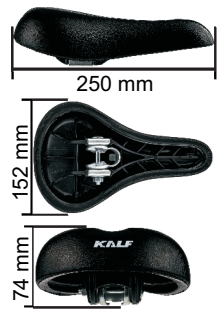

BIQUEIRAS E RABEIRAS PROTETORAS

EMBALAGEM EXPOSITORA

ACOMPANHA CARRINHO
PRETO DE FIXAÇÃO
(ENVIADO A PARTE)

MAIOR DURABILIDADE - COM COBERTURA DE COURVIN

KF305PR
PRETO FOSCO

Zonda

Selim para uso esportivo

Ideal para o ciclista que pedala longas distâncias, a maior parte do tempo a 45° de inclinação e preza por performance. Mescla características esportivas e de conforto, como o formato anatômico e o centro vazado que reduz a pressão na região do períneo. Com **arame (trilho)** para fixação do carrinho ou presilha do canote (esse selim não acompanha carrinho)
O produto é vendido com uma embalagem expositora, ideal para exposição do produto em painéis canaletados.
Peso: 403g
6 peças por caixa
Caixa: 310x260x200mm

KF 307

Is

Selim para mobilidade urbana, lazer, uso diário e percursos mistos
 Ideal para o ciclista que pedala a maior parte do tempo a 60° de inclinação
 Mescla características esportivas e de conforto
 Acompanha carrinho fixado na **base plástica**, ideal para canotes de 7/8" ou 22,2mm
 Peso: 338g (pele integral)
 Peso: 345g (pele courvin)
 15 peças por caixa
 Caixa: 568x270x205mm