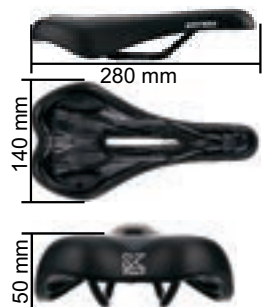

Selim para BMX, Street e Dirt

Ideal para as manobras realizadas nessas modalidades
Com **arame (trilho)** para fixação do carrinho ou presilha do canote
Acompanha carrinho preto (enviado a parte),
ideal para canotes de 7/8" ou 22,2mm
O produto é vendido com uma embalagem expositora, ideal para
exposição do produto em painéis canaletados.
Peso: 395g
4 peças por caixa
Caixa: 310x260x200mm

BIQUEIRAS E RABEIRAS PROTETORAS

EMBALAGEM EXPOSITORA

ACOMPANHA CARRINHO
PRETO DE FIXAÇÃO
(ENVIADO A PARTE)

MAIOR DURABILIDADE - COM COBERTURA DE COURVIN

KF305PR
PRETO FOSCO

Zonda

Selim para uso esportivo

Ideal para o ciclista que pedala longas distâncias, a maior parte do tempo a 45° de inclinação e preza por performance. Mescla características esportivas e de conforto, como o formato anatômico e o centro vazado que reduz a pressão na região do períneo. Com **arame (trilho)** para fixação do carrinho ou presilha do canote (esse selim não acompanha carrinho)
O produto é vendido com uma embalagem expositora, ideal para exposição do produto em painéis canaletados.
Peso: 403g
6 peças por caixa
Caixa: 310x260x200mm