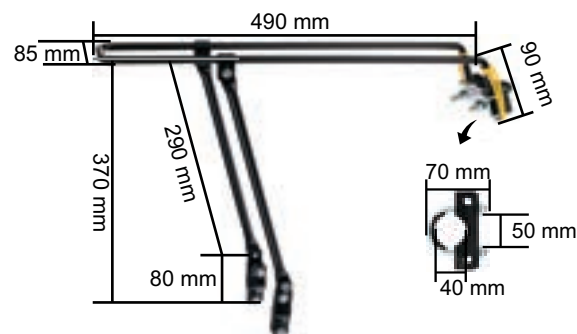

KF 405

BAGAGEIRO FLEX

Bagageiro com hastes articuláveis que se adaptam a diversos modelos e aros de bicicletas

Suporta até 70kg

Fabricado em aço

Possui sistema de engate rápido

Abraçadeira de fixação tamanho P, com proteção plástica para o quadro ou canote

As hastes articuláveis se adaptam a diversos modelos de quadros

Compatível com bicicletas aro 20", 26", 27,5" e 29"

Compatível com bicicletas com freio a disco

Peso: 1,36Kg

Caixa unitária (1 un): 530x95x95mm

Caixa coletiva (4 un): 620x228x96mm