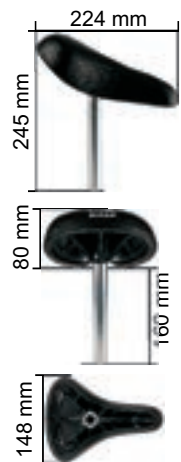

Selim Infantil - Com canote de 7/8" (22,2mm)

Ideal para bicicletas aro 12"

Peso: 306g (pele integral)

Peso: 312g (pele courvin)

14 peças por caixa

Caixa: 568x270x205mm

ECONÔMICO - COM PELE INTEGRAL

KF317T
TRADICIONAL