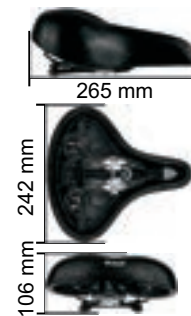

Beach
cruiser

Selim para Lazer

Ideal para o ciclista que pedala em curtas distâncias, a maior parte do tempo ereto, a 90° de inclinação, e preza pelo conforto

Acompanha carrinho fixado na **base plástica**, ideal para canotes de 7/8" ou 22,2mm