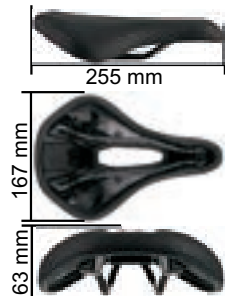

Mescla características esportivas, como o bico mais curto, e de conforto, como o formato anatômico e o centro vazado que reduz a pressão na região do perineo.

Com **arame (trilho)** para fixação do carrinho ou presilha do canote (esse selim não acompanha carrinho)

O produto é vendido com uma embalagem expositora, ideal para exposição do produto em painéis canaletados.

Peso: 356g

6 peças por caixa

Caixa: 310x260x200mm

EMBALAGEM EXPOSITORA

TRILHOS COM MARCAÇÃO PARA AJUSTE

Selim Infantil - Sem canote

Ideal para bicicletas aro 12", 16" e 20"

Acompanha carrinho fixado na **base plástica**, ideal para canotes de 7/8" ou 22,2mm

A capa transparente de PVC é repleta de hexágonos (casulos), responsáveis pelo efeito mola. As colunas se contraem, absorvem o impacto e refletem a energia armazenada para cima, oferecendo combinação de impulsão e proteção contra os impactos.