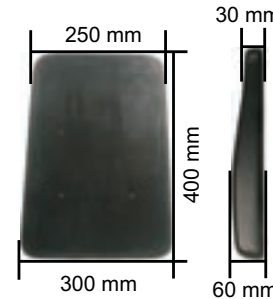

➤➤➤ KF 504

Assento Life

Fixação com 4 parafusos
Cobertura em courvin
Peso: 340g (pele courvin)
5 peças por caixa
Caixa: 560x270x360mm

➤➤➤ KF 505

Encosto Life

Fixação com 4 parafusos
Cobertura em courvin
Peso: 632g (pele courvin)
5 peças por caixa
Caixa: 560x270x360mm