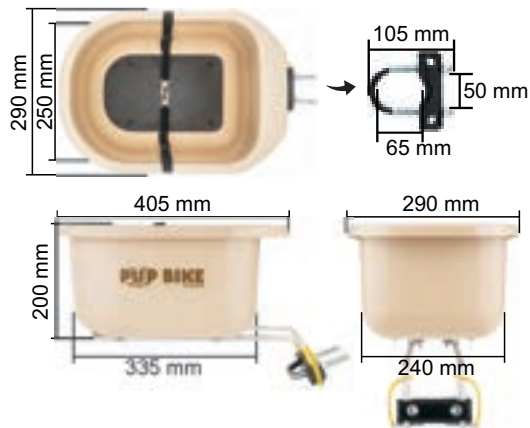

TAPETE ANTIDERRAPANTE