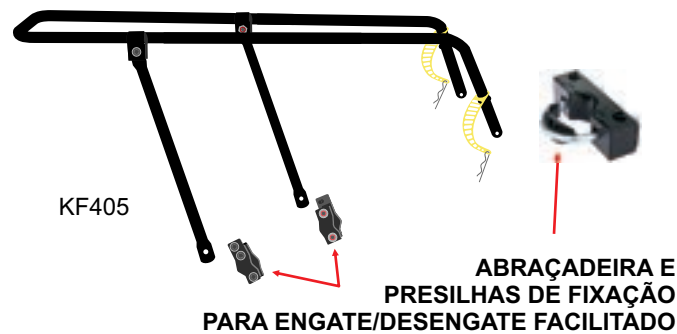

KF 405

BAGAGEIRO FLEX

Bagageiro com hastes articuláveis que se adaptam a diversos modelos e aros de bicicletas

Suporta até 70kg

Fabricado em aço

Possui sistema de engate rápido

Abraçadeira de fixação tamanho P, com proteção plástica para o quadro ou canote

As hastes articuláveis se adaptam a diversos modelos de quadros

Compatível com bicicletas aro 20", 26", 27,5" e 29"

Compatível com bicicletas com freio a disco

Peso: 1,36Kg

Caixa unitária (1 un): 530x95x95mm

Caixa coletiva (4 un): 620x228x96mm