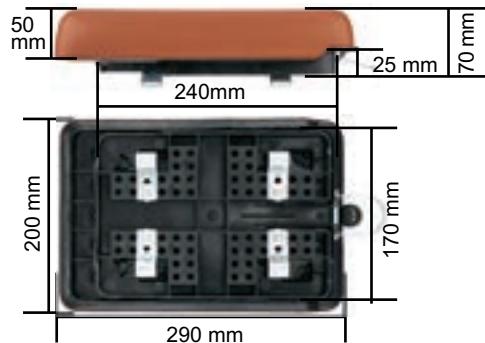

**MAIOR DURABILIDADE
COM COBERTURA DE COURVIN**

KF 404

Assento confortável para passageiros

Ideal para mobilidade e lazer

Com prendedores que se ajustam a diversos

modelos de bagageiros* com tubos de 14mm no mínimo

Para usar com o Bagageiro Flex da KALF, utilize as

presilhas de adaptação que acompanham o bagageiro

Peso: 468g (pele integral)

Peso: 520g (pele courvin)

6 peças por caixa

Caixa: 310x260x200mm

**ECONÔMICO
COM PELE INTEGRAL**