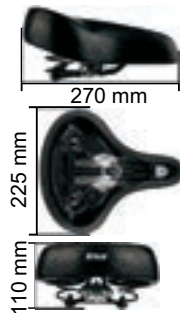

KF 334

Big Beach

Selim para Lazer

Ideal para o ciclista que pedala em curtas distâncias, a maior parte do tempo ereto, a 90° de inclinação, e preza pelo conforto

Com carrinho (ideal para canotes de 7/8" ou 22,2mm)

fixado no **arame (trilho) com molas**

Peso: 872g (pele courvin)

4 peças por caixa

Caixa: 568x270x205mm