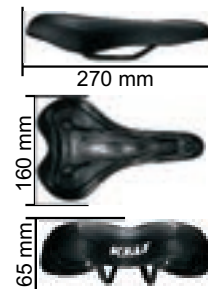

KF301PR PRETO FOSCO