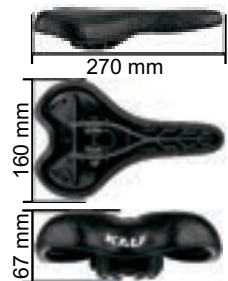

Centro rebaixado, anatômico

Acompanha carrinho preto fixado na base plástica, ideal para canotes de 7/8" ou 22,2mm

Peso: 400g

12 peças por caixa

Caixa: 568x270x205mm

CARRINHO PRETO DE FIXAÇÃO

ECONÔMICO - COM PELE INTEGRAL