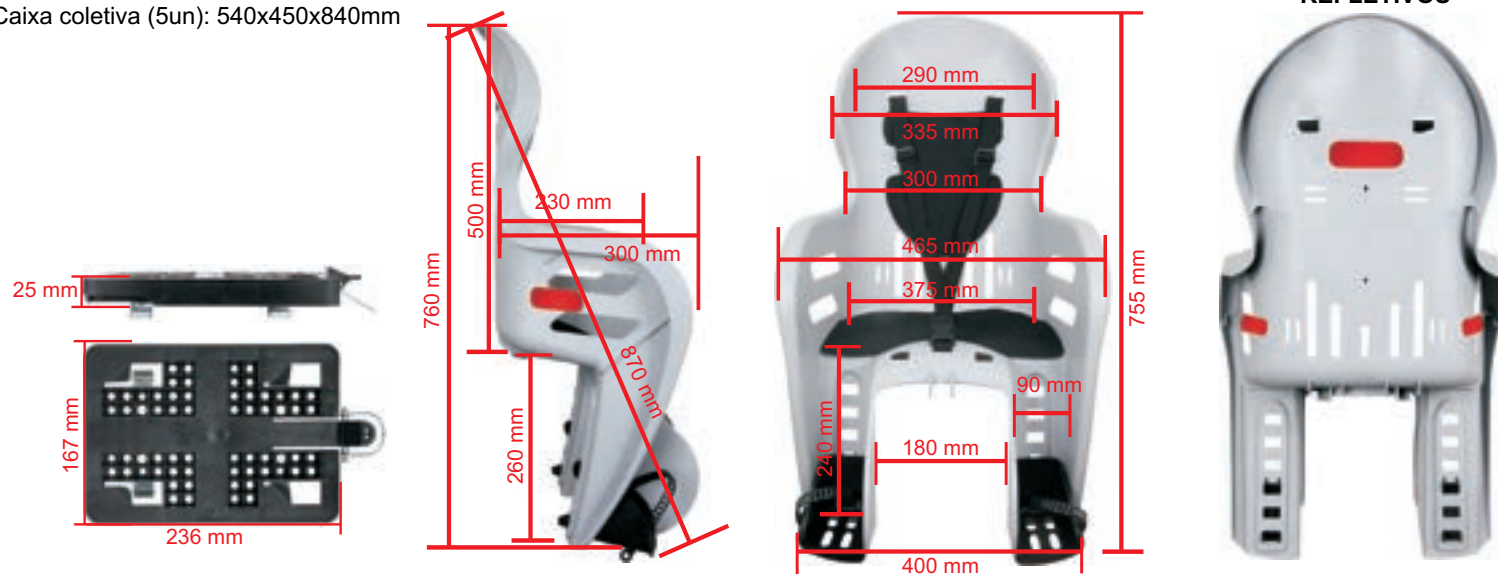

KF402AM1
KF402AM5

FUN BIKE

Cadeira Infantil Traseira

Ideal para mobilidade e lazer
 Para crianças até 22Kg (aprox. 05 anos)
 Fixação traseira no bagageiro*, sobre base de engate rápido que acompanha o produto
 Permite instalação de cadeados** antifurto
 Possui adesivos refletivos
 Peso: 2,22Kg
 Caixa unitária (1un): 445x280x803mm
 Caixa coletiva (5un): 540x450x840mm