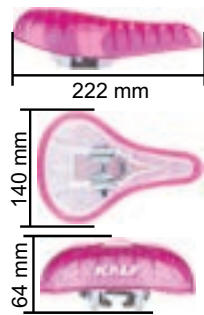

Selim Infantil - Sem canote

Ideal para bicicletas aro 12", 16" e 20"

Acompanha carrinho fixado na **base plástica**, ideal para canotes de 7/8" ou 22,2mm

A capa transparente de PVC é repleta de hexágonos (casulos), responsáveis pelo efeito mola. As colunas se contraem, absorvem o impacto e refletem a energia armazenada para cima, oferecendo combinação de impulsão e proteção contra os impactos.

Peso: 316g

15 peças por caixa

Caixa: 568x270x205mm

KF304COAM
AMARELO