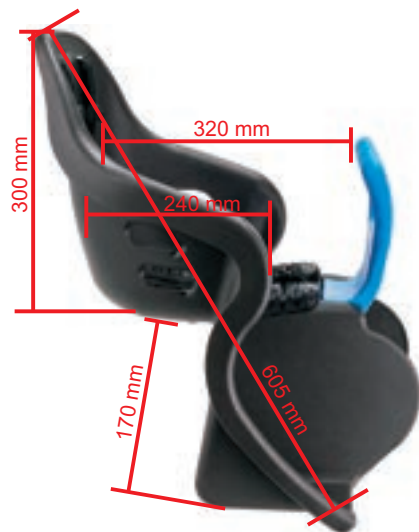

KF402RS1
KF402RS5