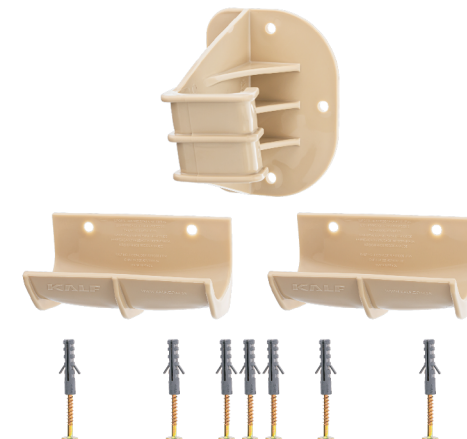

KF 410

bike na parede

Suporte para fixação de bicicletas em paredes, para decoração, armazenamento ou exposição.

O kit é composto por dois suportes de pneu e um suporte central que segura a bicicleta pelo pé de vela.

O produto é vendido com uma embalagem expositora que contém as instruções de montagem, ideal para exposição do produto em painéis canaletados.

Suporta bicicletas até 25kg. Ideal para pneus até 2.2.

Peso: 300g

Solapa unitária (1 un): 165x102x250mm | 0,390Kg

Caixa coletiva (5 un): 310x260x200mm | 1,560Kg

SUPORTE CENTRAL

SUPORTE DE PNEU

KF410 BEGE