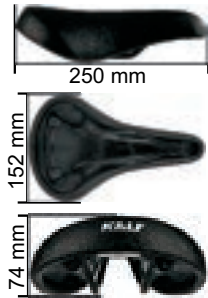

Acompanha carrinho (enviado a parte), ideal para canotes de 7/8" ou 22,2mm

Peso: 487g (pele integral)

Peso: 500g (pele courvin)

12 peças por caixa

Caixa: 568x270x205mm

MAIOR DURABILIDADE - COM COBERTURA DE COURVIN