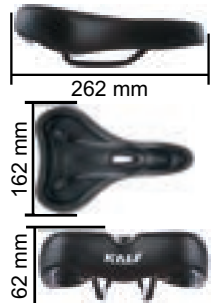

KF 336

canYon

Selim para mobilidade urbana, lazer, uso diário e percursos mistos

Ideal para o ciclista que pedala a maior parte do tempo a 60° de inclinação

Mescla características esportivas e de conforto

Centro vazado, induz a passagem do ar

Com **arame (trilho)** para fixação do carrinho ou presilha do canote

Acompanha carrinho (enviado a parte), ideal para canotes de 7/8" ou 22,2mm

Peso: 517g (pele courvin)

6 peças por caixa

Caixa: 310x260x200mm

MAIOR DURABILIDADE - COM COBERTURA DE COURVIN

KF 360

MAGNUM

Selim para uso esportivo

Ideal para o ciclista que pedala longas distâncias,

a maior parte do tempo a 45° de inclinação e preza por performance

Com **arame (trilho)** para fixação do carrinho ou presilha do canote

e centro rebaixado, anatômico

Acabamento em couro sintético

Peso: 322g

5 peças por caixa

Caixa: 310x260x200mm