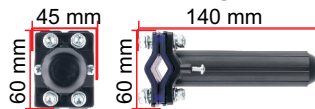

Peso: 720g

Embalagem unitária (1 un): 320x230x70mm | 720g

Caixa coletiva (4 un): 310x260x200mm | 3,124 Kg

PROTETORES

PEDALEIRAS

EMBALAGEM EXPOSITORA COM MANUAL DE MONTAGEM

BAGAGEIRO FRONT

Bagageiro frontal suspenso para bicicletas