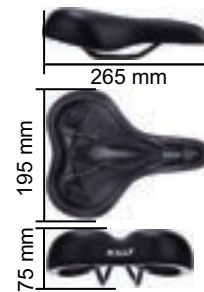

KF321RS
ROSA

KF321VI
VIOLETA

KF321RSPK
FLORAL ROSA

KF321VIRX
FLORAL VIOLETA

KF 322

Villaggio

Selim para mobilidade urbana, lazer, uso diário e percursos mistos
 Ideal para o ciclista que pedala a maior parte do tempo a 60° de inclinação
 Mescla características esportivas e de conforto
 Centro rebaixado, anatômico
 Com **arame (trilho)** para fixação do carrinho ou presilha do canote
 Acompanha carrinho (enviado a parte), ideal para canotes de 7/8" ou 22,2mm
 Peso: 553g (pele integral)
 Peso: 582g (pele courvin)
 4 peças por caixa
 Caixa: 310x260x200mm