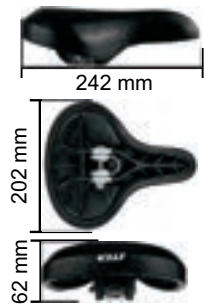

KF317KAT-R
KAT ROSA

KF317PO-B
PODEROSA

KF317FL-V
FLORAL

KF317NE
NEVE

KF 321

Tropical

Selim para Lazer / Feminino
 Ideal para o ciclista que pedala em curtas distâncias, a maior parte do tempo ereto, a 90° de inclinação, e preza pelo conforto
 Acompanha carrinho fixado na **base plástica**, ideal para canotes de 7/8" ou 22,2mm
 Peso: 416g (pele integral)
 Peso: 439g (pele courvin)
 10 peças por caixa
 Caixa: 568x270x205mm