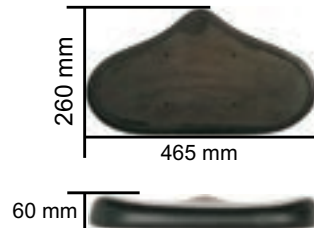

➤➤➤ KF 504

Assento Life

Fixação com 4 parafusos
Cobertura em courvin
Peso: 340g (pele courvin)
5 peças por caixa
Caixa: 560x270x360mm