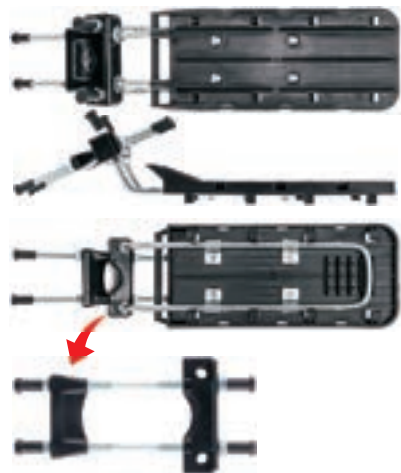

BAGAGEIRO FRONT

Bagageiro frontal suspenso para bicicletas

Suporta até 15kg

Fixação no cubo do guidão (cabeçote), por abraçadeira com barras roscadas, com proteções plásticas e miolo de adaptação ao diâmetro do cabeçote

Pode ser utilizado à frente do guidão ou atrás

Possui estruturas para encaixe dos ganchos de elásticos de fixação

Possui três opções de encaixe da haste, para ajuste da distância

Peso: 0,929Kg