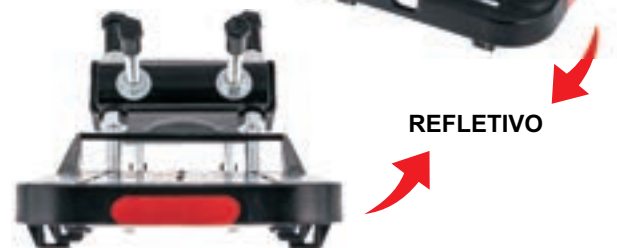

BAGAGEIRO FRONT

Bagageiro frontal suspenso para bicicletas

Suporta até 15kg

Fixação no cubo do guidão (cabeçote), por abraçadeira com barras roscadas, com proteções plásticas e miolo de adaptação ao diâmetro do cabeçote

Pode ser utilizado à frente do guidão ou atrás

Possui estruturas para encaixe dos ganchos de elásticos de fixação

Possui três opções de encaixe da haste, para ajuste da distância

Peso: 0,929Kg

KF417

REFLETIVO