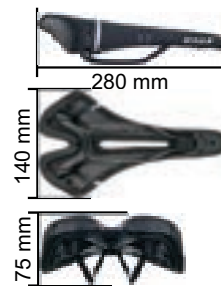

KF 336

canYon

Selim para mobilidade urbana, lazer, uso diário e percursos mistos

Ideal para o ciclista que pedala a maior parte do tempo a 60° de inclinação

Mescla características esportivas e de conforto

Centro vazado, induz a passagem do ar

Com **arame (trilho)** para fixação do carrinho ou presilha do canote

Acompanha carrinho (enviado a parte), ideal para canotes de 7/8" ou 22,2mm

Peso: 517g (pele courvin)

6 peças por caixa

Caixa: 310x260x200mm

MAIOR DURABILIDADE - COM COBERTURA DE COURVIN

KF 360

MAGNUM

Selim para uso esportivo

Ideal para o ciclista que pedala longas distâncias,

a maior parte do tempo a 45° de inclinação e preza por performance

Com **arame (trilho)** para fixação do carrinho ou presilha do canote

e centro rebaixado, anatômico

Acabamento em couro sintético

Peso: 322g

5 peças por caixa

Caixa: 310x260x200mm