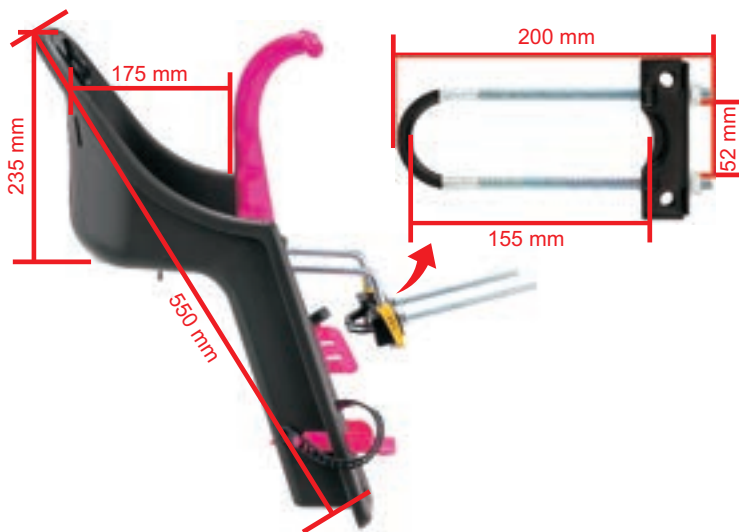

5 peças por caixa

Caixa: 310x260x200mm

KF360AZ
AZUL

KF360VM
VERMELHO

ACESSÓRIOS 

BABY BIKE

Cadeira Infantil Frontal

Ideal para mobilidade e lazer
 Para crianças até 15Kg (aprox. 03 anos)
 Fixação no cubo do guidão (cabeçote)
 Abraçadeira de fixação tamanho G* com miolo de adaptação ao diâmetro do cabeçote
 Peso: 1,75Kg
 Caixa unitária (1 un): 420x170x575mm
 Caixa coletiva (5 un): 425x265x610mm