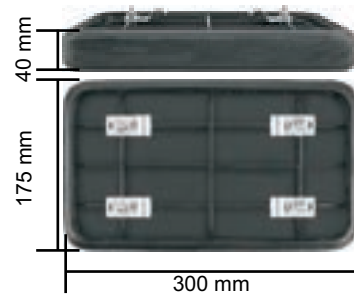

KF404F
SAFARI