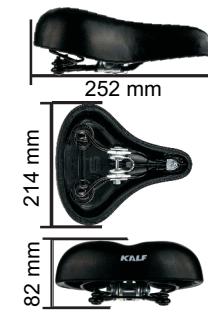

KF316T
TRADICIONAL