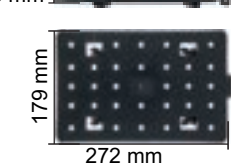

Peso: 225g

4 peças por caixa

Caixa: 310x180x180mm

KIT METÁLICO DE FIXAÇÃO

PLATAFORMA PARA A CAIXA

25 mm

BASE PARA ENGATE-RÁPIDO

25 mm