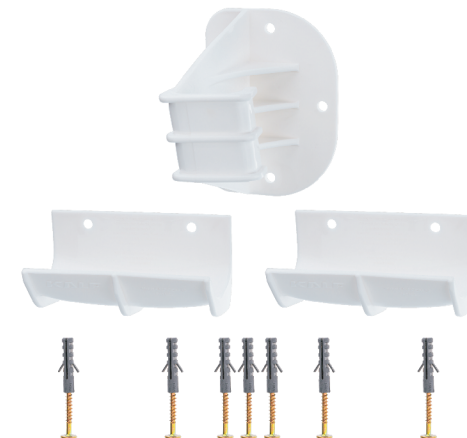

O kit é composto por dois suportes de pneu e um suporte central que segura a bicicleta pelo pé de vela.

O produto é vendido com uma embalagem expositora que contém as instruções de montagem, ideal para exposição do produto em painéis canaletados.

Suporta bicicletas até 25kg. Ideal para pneus até 2.2.

Peso: 300g

Solapa unitária (1 un): 165x102x250mm | 0,390Kg

Caixa coletiva (5 un): 310x260x200mm | 1,560Kg

SUPORTE CENTRAL

SUPORTE DE PNEU

KF410 PRETO

KF410 BRANCO

Kit completo do Baú Box Bike*

Conjunto de abraçadeira com parafuso U

P=7,5cm

G=20cm

Conjunto de abraçadeira com barras roscadas

Base de engate rápido (Fun/Box/Clip/Pet/Garupa)

Kit metálico da Kid Bike

Carrinho de 5 Peças para fixar selim