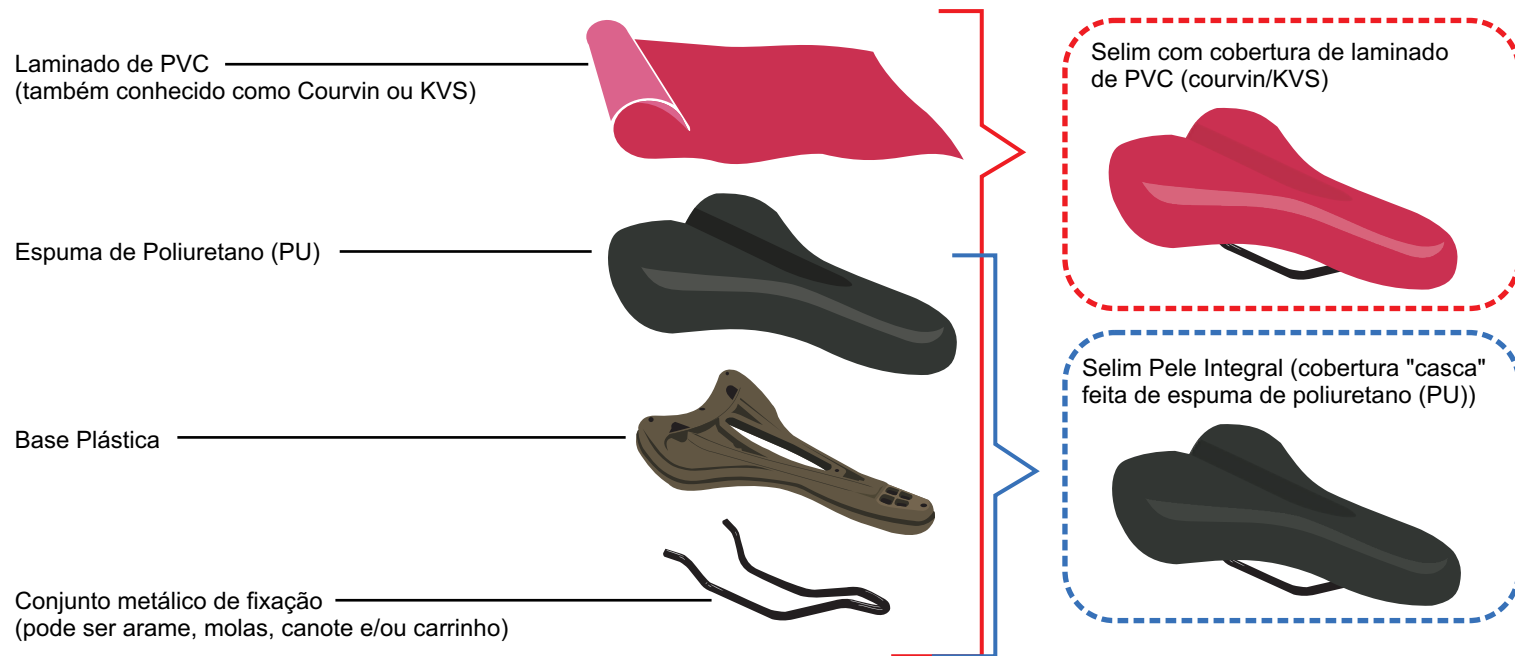

Usa o **marketing como ferramenta estratégica** para agregar valor aos produtos e serviços, para reconhecimento e consagração da marca no mercado brasileiro, para conquistar e fidelizar os clientes e para promover vendas.

Sejam bem vindos à KALF!

DIFERENÇA ENTRE SELINS COM OU SEM COBERTURA

O selim pode ser feito **com ou sem cobertura de PVC** (chamado também courvin ou KVS). Nos selins chamados de **Pele Integral, a própria espuma de poliuretano (PU) é moldada e forma uma "casca"**. Como não possuem a proteção do laminado de PVC, têm durabilidade menor e são mais frágeis, podem se danificar com mais facilidade, principalmente em caso de quedas ou acidentes, e não são indicados para uso contínuo como bicicletas de aluguel, muita exposição ao sol e à chuva, etc. Já a **cobertura de courvin, acrescentará uma proteção extra a espuma**, garantindo maior durabilidade e possibilidade de personalização por cores e/ou estampas.

Nas páginas que demonstram as linhas dos selins, serão destacados os modelos com e sem a cobertura, para que escolha de forma consciente sobre o produto que melhor atenderá a sua expectativa, seja ela sobre durabilidade ou economia. Se você busca **durabilidade**, escolha selins **com cobertura de PVC**, que também oferecem a possibilidade de personalização. Se procura **economia**, escolha os selins de **pele integral**, que oferecem menor resistência, mas terão preços mais baixos. Abaixo e ao lado você encontra mais informações e comparativos: